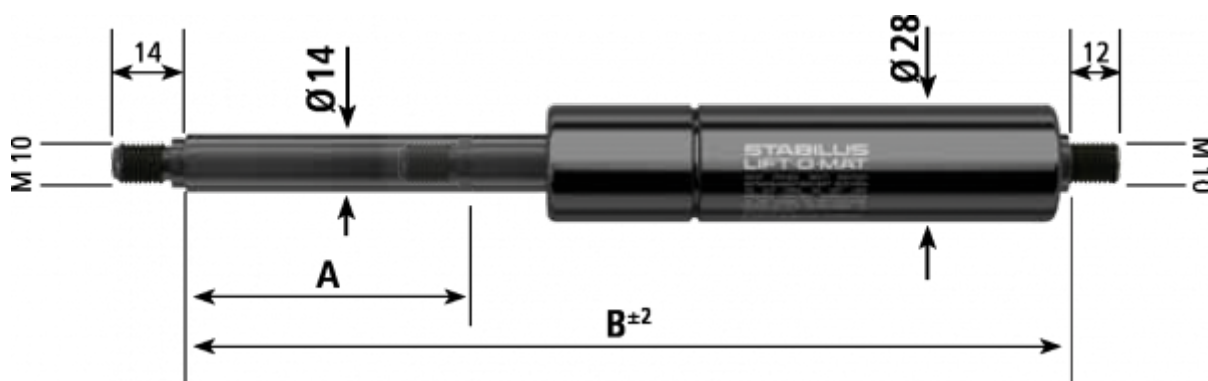

Varenummer: 042385SH1800

Beskrivelse: Stabilus Gasfjeder uden fittings str. 14/28
1800N længde 570mm, udtræk 250mm Type 2385SH

Mål

A	= 250
B	= 570
Størrelse	= 14/28
Tryk (N)	= 1800
Type	= 2385SH